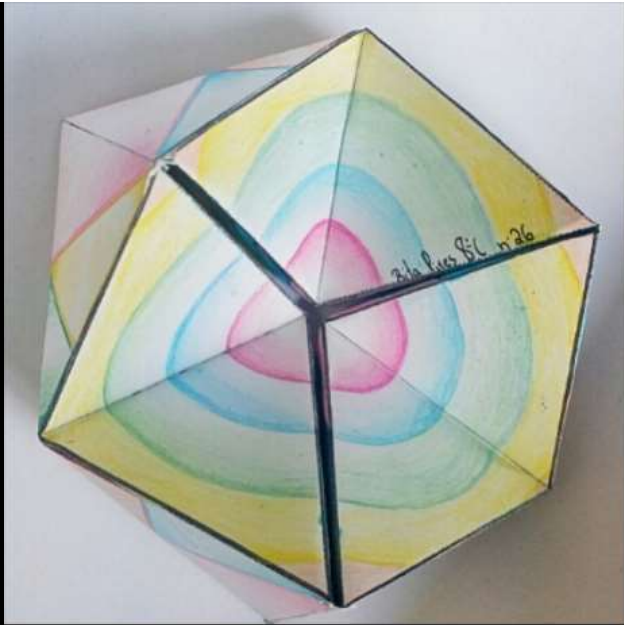

Caleidocielo

Lista de Material

- Lápis de grafite HB;
- Borracha;
- Afia;
- Canetas de feltro;
- Lápis de cor;
- Régua 50cm;
- Compasso;
- Cola líquida transparente;
- Tesoura.

A Visitor...

<https://www.youtube.com/watch?v=NBVBhIslpgo>