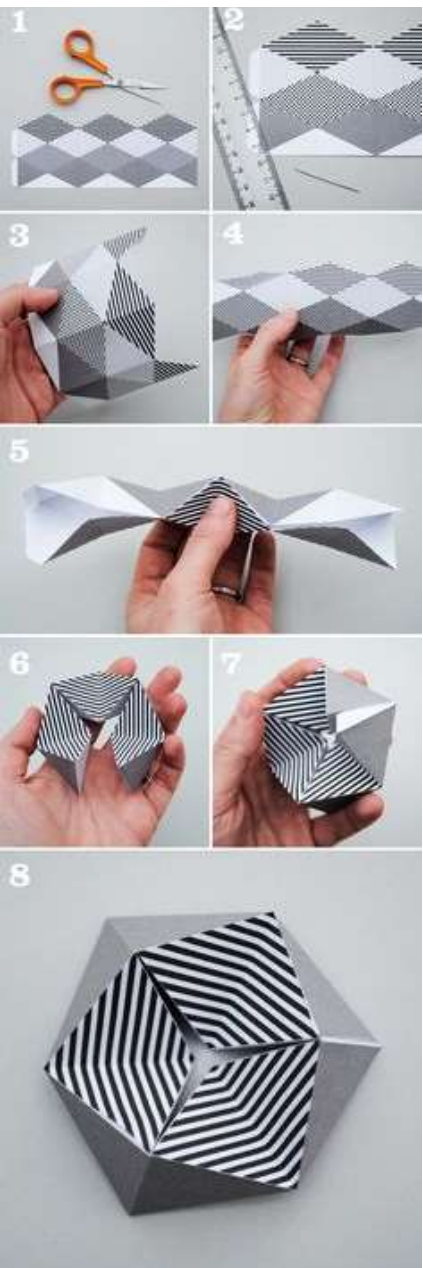

Caleidocielo

Lista de Material

- Lápis de grafite HB;
- Borracha;
- Afia;
- Canetas de feltro;
- Lápis de cor;
- Régua 50cm;
- Compasso;
- Cola líquida transparente;
- Tesoura.

A Visitor...

<https://www.youtube.com/watch?v=NBVBhIslpgo>