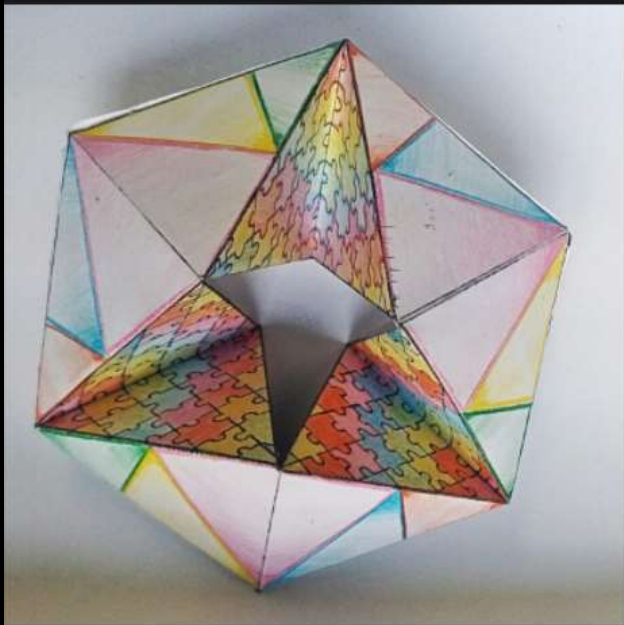

Caleidocielo

Lista de Material

- Lápis de grafite HB;
- Borracha;
- Afia;
- Canetas de feltro;
- Lápis de cor;
- Régua 50cm;
- Compasso;
- Cola líquida transparente;
- Tesoura.

A Visitor...

<https://www.youtube.com/watch?v=NBVBhIslpgo>