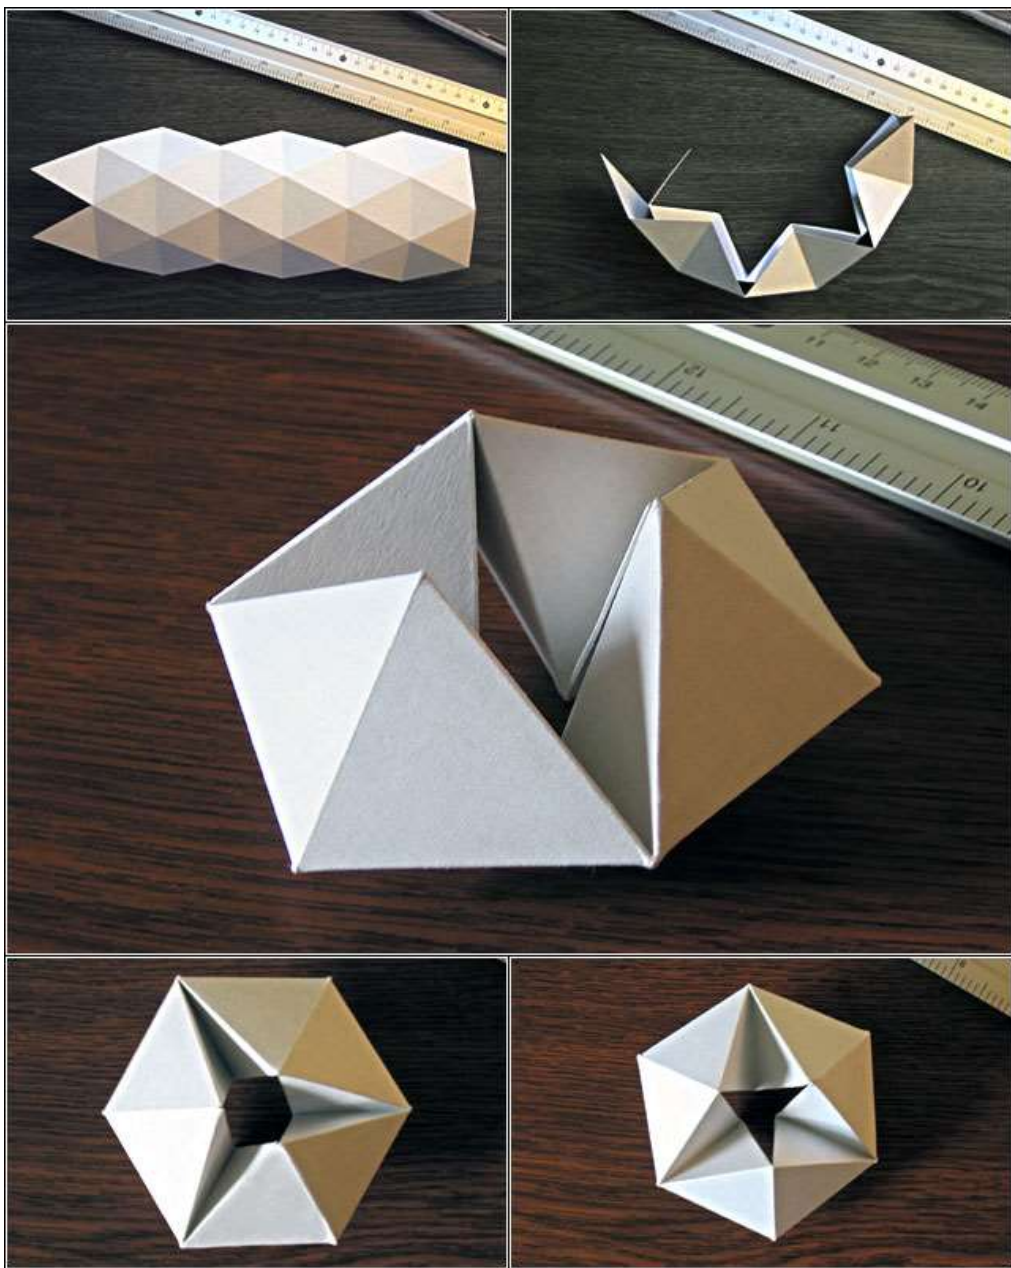

Caleidocielo

Lista de Material

- Lápis de grafite HB;
- Borracha;
- Afia;
- Canetas de feltro;
- Lápis de cor;
- Régua 50cm;
- Compasso;
- Cola líquida transparente;
- Tesoura.

A Visitor...

<https://www.youtube.com/watch?v=NBVBhIslpgo>