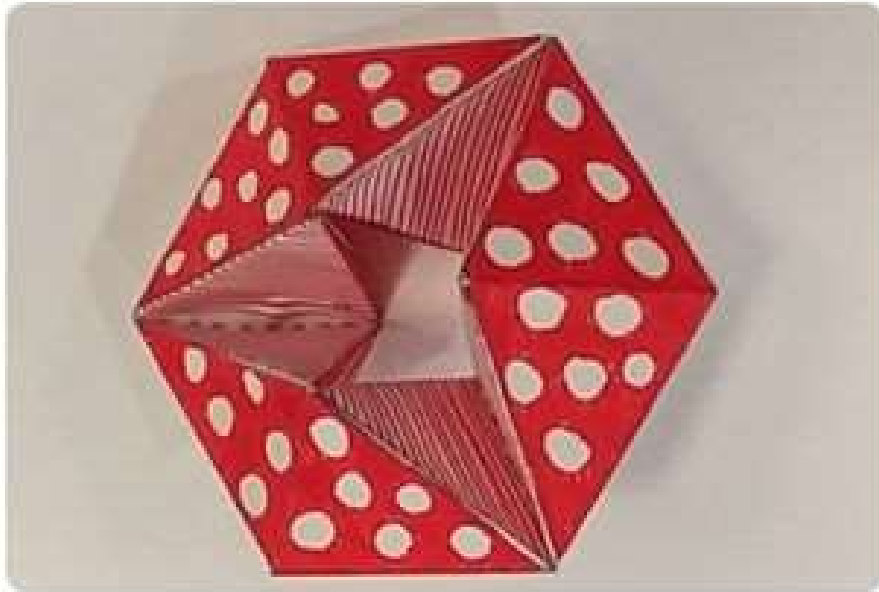

Caleidocielo

Lista de Material

- Lápis de grafite HB;
- Borracha;
- Afia;
- Canetas de feltro;
- Lápis de cor;
- Régua 50cm;
- Compasso;
- Cola líquida transparente;
- Tesoura.

A Visitor...

<https://www.youtube.com/watch?v=NBVBhIslpgo>