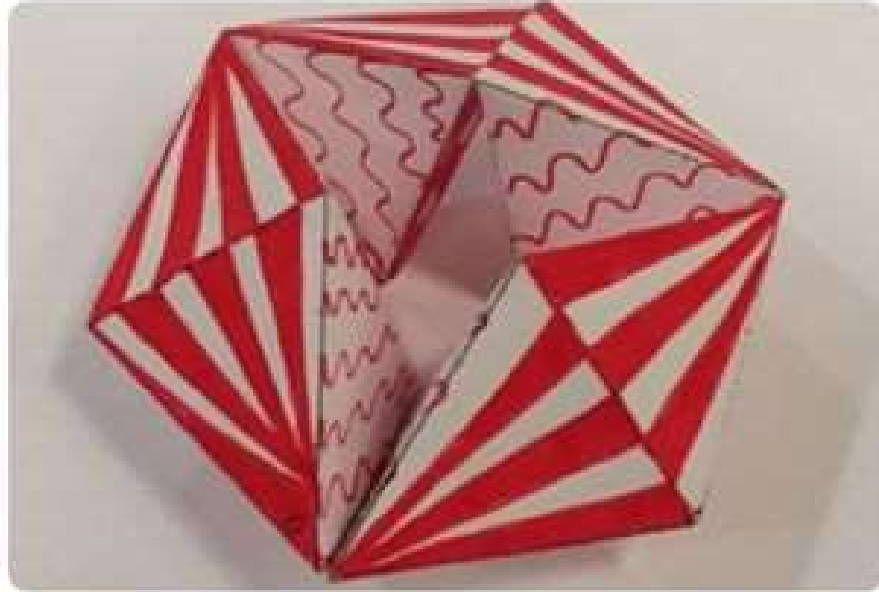

Caleidocielo

Lista de Material

- Lápis de grafite HB;
- Borracha;
- Afia;
- Canetas de feltro;
- Lápis de cor;
- Régua 50cm;
- Compasso;
- Cola líquida transparente;
- Tesoura.

A Visitor...

<https://www.youtube.com/watch?v=NBVBhIslpgo>